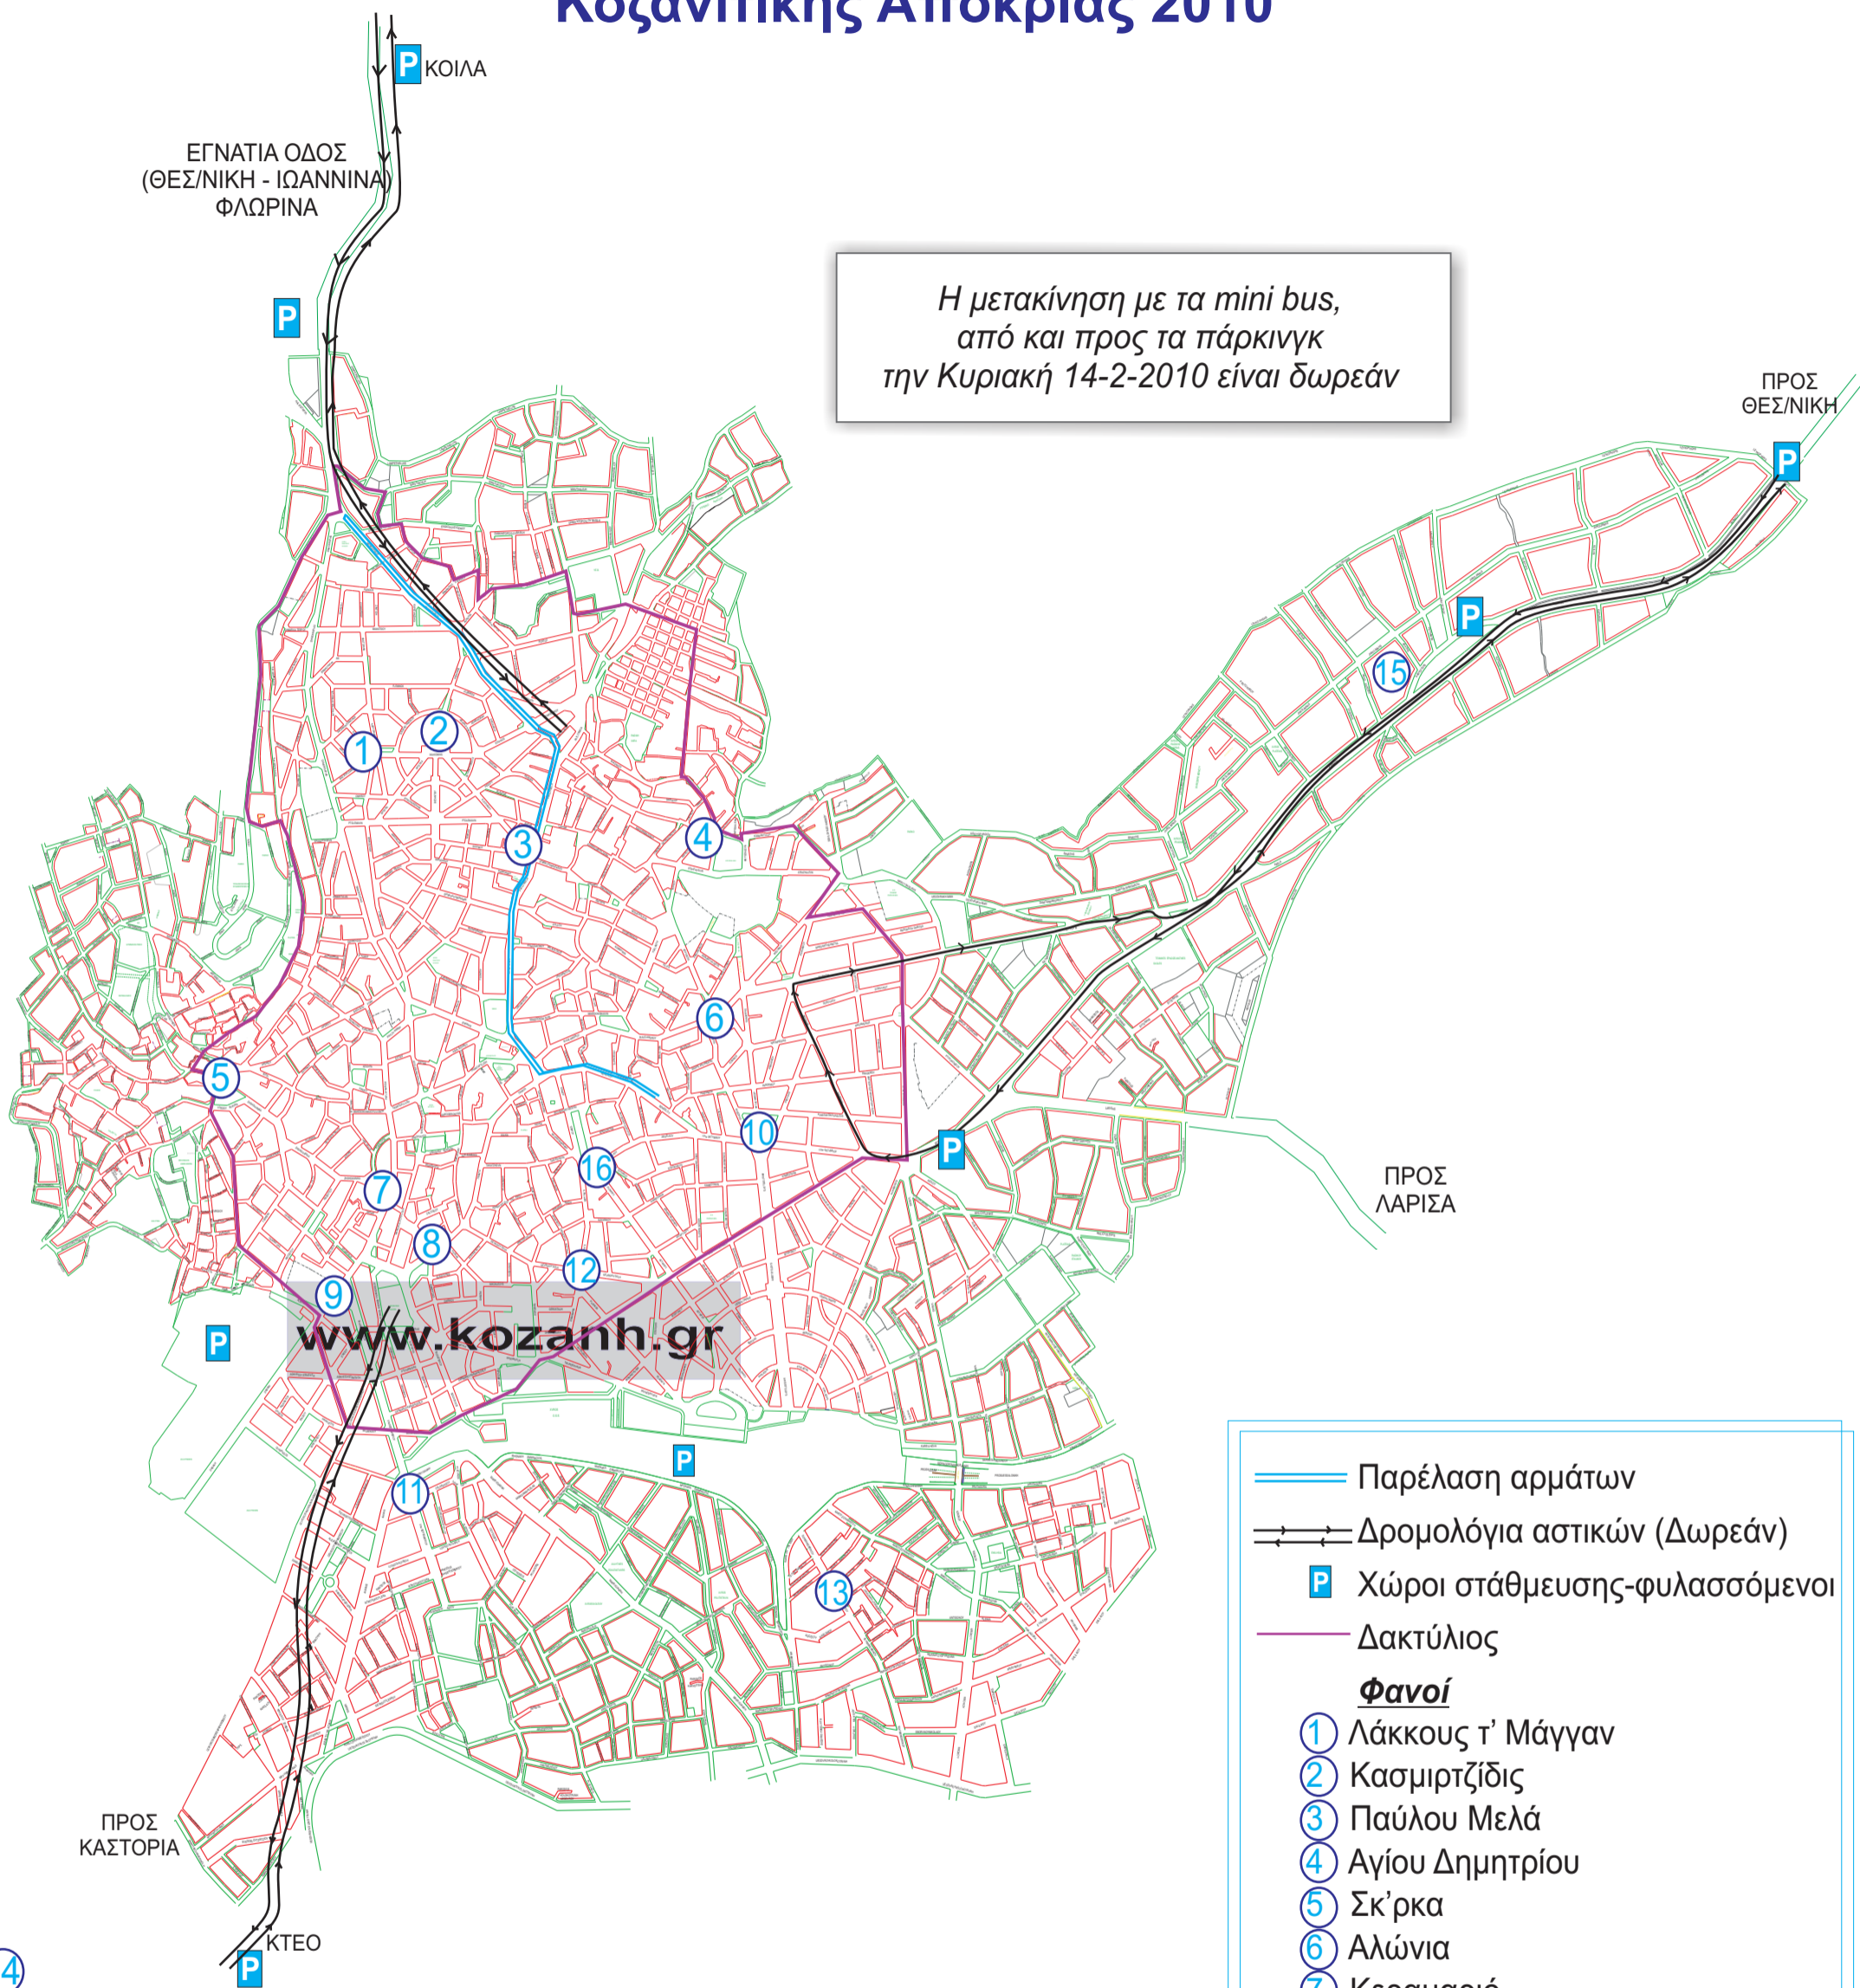

Χάρτης δραστηριοτήτων Κοζανίτικης Αποκριάς 2010

Η μετακίνηση με τα mini bus,
από και προς τα πάρκινγκ
την Κυριακή 14-2-2010 είναι δωρεάν

- Παρέλαση αρμάτων
 - Δρομολόγια αστικών (Δωρεάν)
 - Χώροι στάθμευσης-φυλασσόμενοι
 - Δακτύλιος
- Φανοί**
- ① Λάκκους τ' Μάγγαν
 - ② Κασμιρτζίδις
 - ③ Παύλου Μελά
 - ④ Αγίου Δημητρίου
 - ⑤ Σκ'ρκα
 - ⑥ Αλώνια
 - ⑦ Κεραμαριό
 - ⑧ Μπουντανάθκα
 - ⑨ Του πηγάδ απ' του Κεραμαριό
 - ⑩ Αριστοτέλης
 - ⑪ Αγίου Αθανασίου
 - ⑫ Γτιά
 - ⑬ Πλατάνια
 - ⑭ ΖΕΠ
 - ⑮ Κρεββατάκια
 - ⑯ Πλ. Λασσάνη

⑭ περιοχή ΖΕΠ