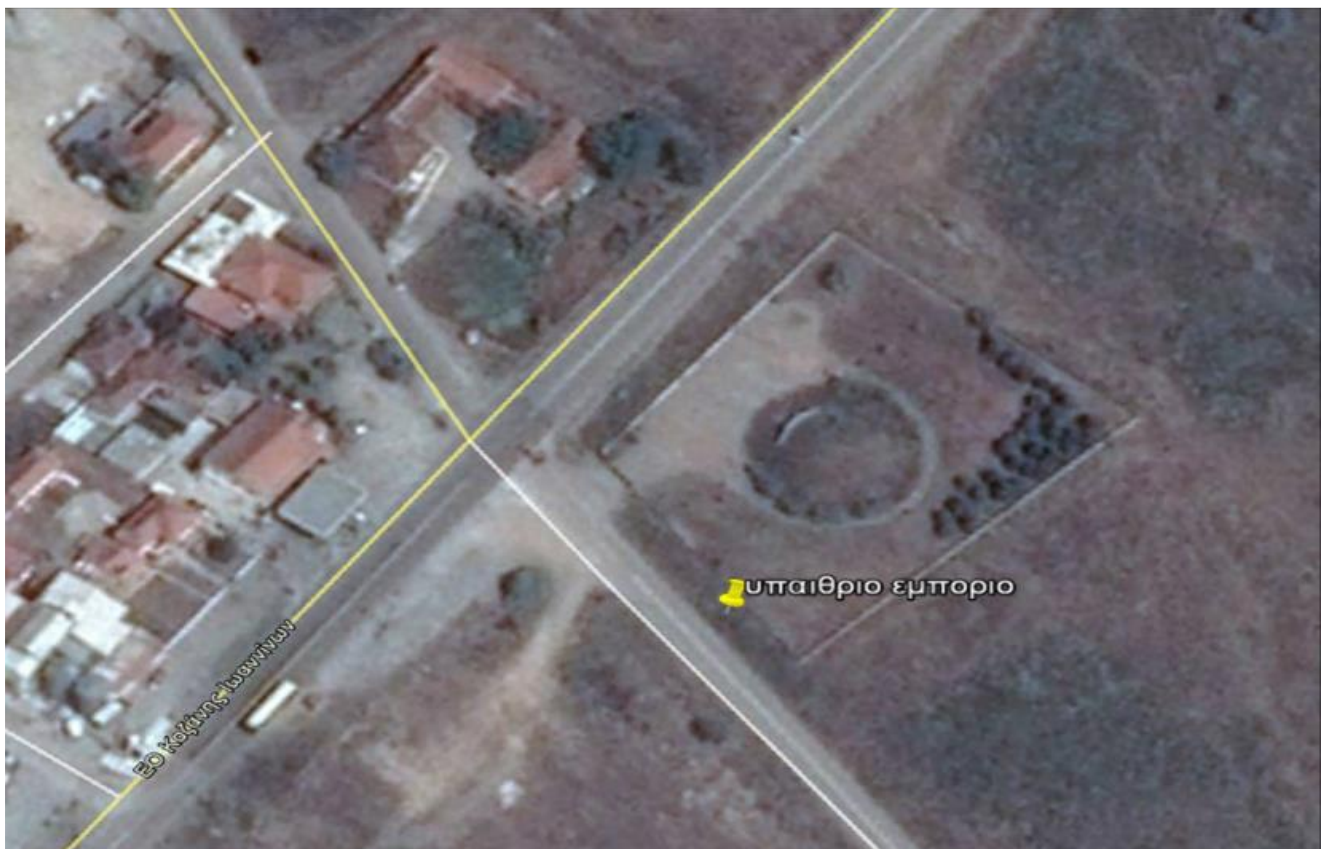

# ΠΑΡΑΡΤΗΜΑ

Θέσεις στασίμου εμπορίου

Α.Α	Θέση	Κοινότητα	φ	λ
1	ΕΙΣΟΔΟΣ ΑΛΩΝΑΚΙΩΝ	ΑΛΩΝΑΚΙΩ Ν	40.17'55''	21.40'18''
2	ΕΙΣΟΔΟΣ ΞΗΡΟΛΙΜΝΗΣ	ΞΗΡΟΛΙΜΝΗ Σ	40.17'46	21 39'50''
3	ΕΞΟΔΟΣ ΞΗΡΟΛΙΜΝΗΣ	ΞΗΡΟΛΙΜΝΗ Σ	40.17'25''	21.39'32''
4	ΓΕΦΥΡΟΠΛΑΣΤΙΓΓΑ ΚΑΛΑΜΙΑΣ	ΚΑΛΑΜΙΑΣ	40.18'12''	21.42'05''
5	ΕΙΣΟΔΟΣ ΧΑΡΑΥΓΗΣ	ΧΑΡΑΥΓΗΣ	40.19'42''	21.49'36''
6	ΔΡΕΠΤΑΝΟ Αετοράχης	ΔΡΕΠΤΑΝΟΥ	40.20'52''	22.49'37''
7	ΟΔΟΣ ΑΝΔΡΕΑ ΠΑΤΠΑΝΔΡΕΟΥ	ΚΟΖΑΝΗΣ	40.17'21''	21.46'51''
8	ΟΔΟΣ ΚΟΛΟΚΟΤΡΩΝΗ	ΚΟΖΑΝΗΣ	40.17'22''	21.47'40''
9	ΟΔΟΣ ΚΑΣΛΑ	ΚΟΖΑΝΗΣ	40.18'15''	21.48'24''
10	ΟΔΟΣ ΚΑΡΥΔΙΤΣΗΣ(ΔΕΥΑΚ)	ΚΟΖΑΝΗΣ	40.18'24''	21.48'33''
11	ΠΡΩΤΟΧΩΡΙΟΥ	ΠΡΩΤΟΧΩΡΙ ΟΥ	40.14'43''	21.45'02''

1. Είσοδος Αλωνακίων

2. Είσοδος Ξηρολίμνης

### 4. Γεφυροπλάστιγγα Καλαμιάς

5. Είσοδος Χαραυγής

6. Πάρκο Δρεπάνου

## 7. Οδός Παπανδρέου -Κοζάνη